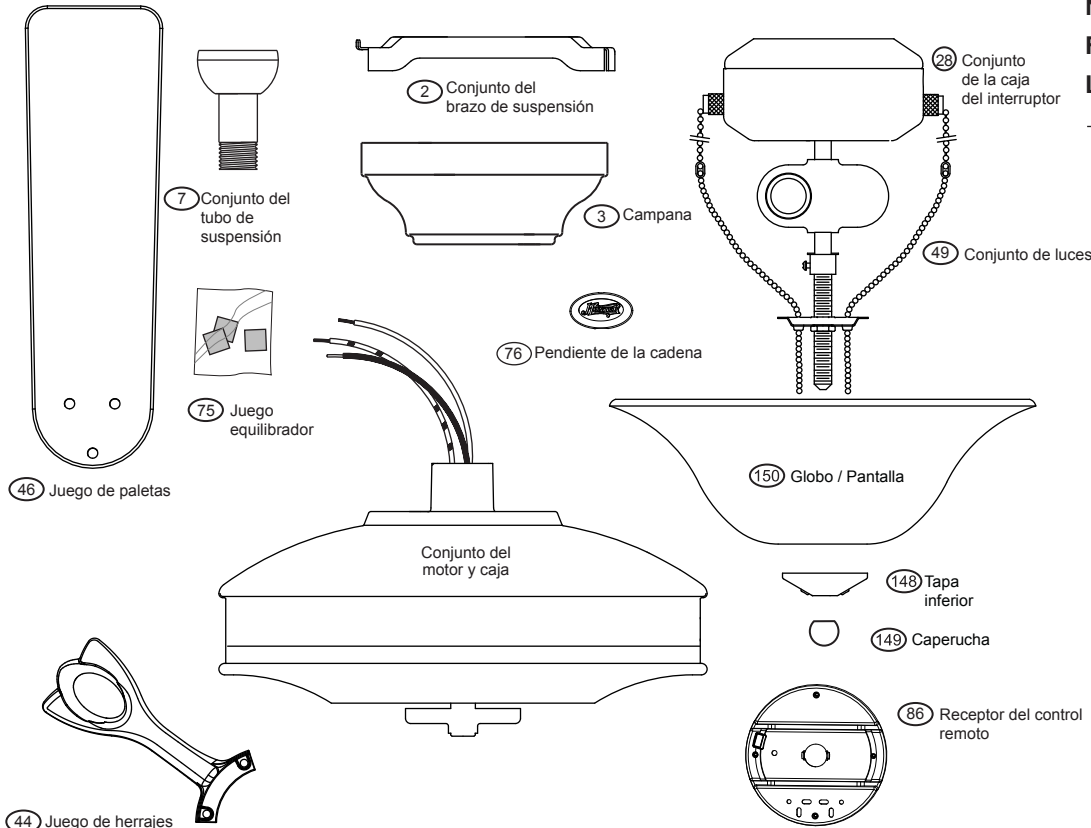

GUÍA DE PIEZAS

Use la Guía de Piezas de abajo para verificar que todas las piezas estn incluidas en la caja.

Si alguna pieza falta o est daada, llame al telefono 1-888-830-1326.

POR FAVOR NO DEVUELVA ESTE PRODUCTO A LA TIENDA DONDE LO COMPR.

Antes de instalar su ventilador, anote la informacin siguiente para sus archivos y asistencia con la garanta.

Piezas del ventilador (no dibujadas a escala)

Nombre del modelo _____

No. de catalogo _____

No. de serie _____

Fecha de compra _____

Lugar donde se compr _____

Si alguna pieza falta o est rota:
Llame al telefono 1-888-830-1326

1. **Si el ventilador no funciona:**
1. Consulte la gua de localizacin de fallas en su manual de instrucciones.
  2. Llame a su centro local de servicio.
  3. Llame al telefono 901-248-2222 para obtener asistencia tcnica.

Para informaciones adicionales acerca de:
Productos Hunter • Localizacin de fallas
Localizacin de distribuidores
Localizacin de centros de servicio
Llame al telefono 1-800-448-6837
www.hunterfan.com

29 Cubierta de la caja del interruptor

41 Botn de la caja del interruptor

205 Terminales falsos, "Macho"

206 Terminales falsos, "Hembra"

87 Transmisor del control remoto

Herrajes (dibujados a escala)